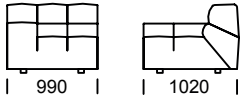

ALICE

Sofa seat with an armrest / Sofa med armlene

Seat 1 / Sete 1

Seat 2 / Sete 2

Seat 3 / Sete 3

Seat 4 / Sete 4

Seat 5 / Sete 5

technical informations (mm)					
1	Total height	750	5	Total depth	1020/1350
2	Seat height	390	6	Seat depth	660/990
3	Armrest height	540	7	Legs height	40
4	Armrest width	330			

All offered products can be ordered in the left and right option.

ALICE

Corner seat / Hjørne sete

Seat A1 / Sete A1

Seat A2 / Sete A2

Seat A3 / Sete A3

Seat A4 / Sete A4

Seat A5 / Sete A5