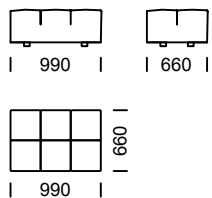

Pouf/ Puff

Pouf 1 / Puff 1