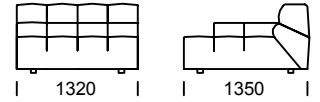

ALICE

Sofa seat with an armrest / Sofa med armlene

Seat 1 / Sete 1

Seat 2 / Sete 2

Seat 3 / Sete 3

Seat 4 / Sete 4

Seat 5 / Sete 5

technical informations (mm)					
1	Total height	750	5	Total depth	1020/1350
2	Seat height	390	6	Seat depth	660/990
3	Armrest height	540	7	Legs height	40
4	Armrest width	330			

All offered products can be ordered in the left and right option.

ALICE

Corner seat / Hjørne sete

Seat A1 / Sete A1

Seat A2 / Sete A2

Seat A3 / Sete A3

Seat A4 / Sete A4

Seat A5 / Sete A5