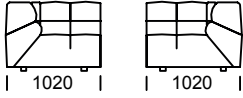

ALICE

Sofa seat with an armrest / Sofa med armlene

Seat 1 / Sete 1

Seat 2 / Sete 2

Seat 3 / Sete 3

Seat 4 / Sete 4

Seat 5 / Sete 5

technical informations (mm)					
1	Total height	750	5	Total depth	1020/1350
2	Seat height	390	6	Seat depth	660/990
3	Armrest height	540	7	Legs height	40
4	Armrest width	330			

All offered products can be ordered in the left and right option.

ALICE

Corner seat / Hjørne sete

Seat A1 / Sete A1

Seat A2 / Sete A2

Seat A3 / Sete A3

Seat A4 / Sete A4

Seat A5 / Sete A5