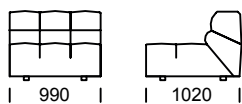

ALICE

Sofa seat with an armrest / Sofa med armlene

Seat 1 / Sete 1

Seat 2 / Sete 2

Seat 3 / Sete 3

Seat 4 / Sete 4

Seat 5 / Sete 5

technical informations (mm)					
1	Total height	750	5	Total depth	1020/1350
2	Seat height	390	6	Seat depth	660/990
3	Armrest height	540	7	Legs height	40
4	Armrest width	330			

All offered products can be ordered in the left and right option.

ALICE

Corner seat / Hjørne sete

Seat A1 / Sete A1

Seat A2 / Sete A2

Seat A3 / Sete A3

Seat A4 / Sete A4

Seat A5 / Sete A5

ALICE

Central seat / Sentral sete

Central Seat 1 / Sentral sete 1

Central Sete 2 / Sentral sete 2

Sofa seat without an armrest / Sete uten armlene

Seat 1B / Sete 1B

Seat 2B / Sete 2B

Pouf/ Puff