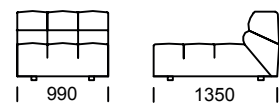

ALICE

Sofa seat with an armrest / Sofa med armlene

Seat 1 / Sete 1

Seat 2 / Sete 2

Seat 3 / Sete 3

Seat 4 / Sete 4

Seat 5 / Sete 5

technical informations (mm)					
1	Total height	750	5	Total depth	1020/1350
2	Seat height	390	6	Seat depth	660/990
3	Armrest height	540	7	Legs height	40
4	Armrest width	330			

All offered products can be ordered in the left and right option.

ALICE

Corner seat / Hjørne sete

Seat A1 / Sete A1

Seat A2 / Sete A2

Seat A3 / Sete A3

Seat A4 / Sete A4

Seat A5 / Sete A5

ALICE

Central seat / Sentral sete

Central Seat 1 / Sentral sete 1

Central Sete 2 / Sentral sete 2

Sofa seat without an armrest / Sete uten armlene

Seat 1B / Sete 1B

Seat 2B / Sete 2B

Pouf/ Puff