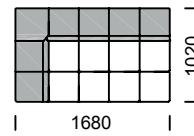

ALICE

Sofa seat with an armrest / Sofa med armlene

Seat 1 / Sete 1

Seat 2 / Sete 2

Seat 3 / Sete 3

Seat 4 / Sete 4

Seat 5 / Sete 5

technical informations (mm)					
1	Total height	750	5	Total depth	1020/1350
2	Seat height	390	6	Seat depth	660/990
3	Armrest height	540	7	Legs height	40
4	Armrest width	330			

All offered products can be ordered in the left and right option.

ALICE

Corner seat / Hjørne sete

Seat A1 / Sete A1

Seat A2 / Sete A2

Seat A3 / Sete A3

Seat A4 / Sete A4

Seat A5 / Sete A5

ALICE

Central seat / Sentral sete

Central Seat 1 / Sentral sete 1

Central Sete 2 / Sentral sete 2

Sofa seat without an armrest / Sete uten armlene

Seat 1B / Sete 1B

Seat 2B / Sete 2B

Pouf/ Puff