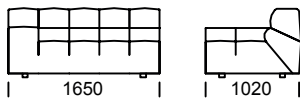

ALICE

Sofa seat with an armrest / Sofa med armlene

Seat 1 / Sete 1

Seat 2 / Sete 2

Seat 3 / Sete 3

Seat 4 / Sete 4

Seat 5 / Sete 5

technical informations (mm)					
1	Total height	750	5	Total depth	1020/1350
2	Seat height	390	6	Seat depth	660/990
3	Armrest height	540	7	Legs height	40
4	Armrest width	330			

All offered products can be ordered in the left and right option.

ALICE

Corner seat / Hjørne sete

Seat A1 / Sete A1

Seat A2 / Sete A2

Seat A3 / Sete A3

Seat A4 / Sete A4

Seat A5 / Sete A5