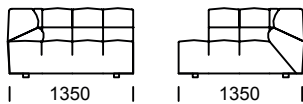

ALICE

Sofa seat with an armrest / Sofa med armlene

Seat 1 / Sete 1

Seat 2 / Sete 2

Seat 3 / Sete 3

Seat 4 / Sete 4

Seat 5 / Sete 5

technical informations (mm)					
1	Total height	750	5	Total depth	1020/1350
2	Seat height	390	6	Seat depth	660/990
3	Armrest height	540	7	Legs height	40
4	Armrest width	330			

All offered products can be ordered in the left and right option.

ALICE

Corner seat / Hjørne sete

Seat A1 / Sete A1

Seat A2 / Sete A2

Seat A3 / Sete A3

Seat A4 / Sete A4

Seat A5 / Sete A5

ALICE

Central seat / Sentral sete

Central Seat 1 / Sentral sete 1

Central Sete 2 / Sentral sete 2

Sofa seat without an armrest / Sete uten armlene

Seat 1B / Sete 1B

Seat 2B / Sete 2B

Pouf/ Puff