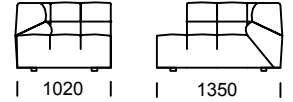

ALICE

Sofa seat with an armrest / Sofa med armlene

Seat 1 / Sete 1

Seat 2 / Sete 2

Seat 3 / Sete 3

Seat 4 / Sete 4

Seat 5 / Sete 5

technical informations (mm)					
1	Total height	750	5	Total depth	1020/1350
2	Seat height	390	6	Seat depth	660/990
3	Armrest height	540	7	Legs height	40
4	Armrest width	330			

All offered products can be ordered in the left and right option.

ALICE

Corner seat / Hjørne sete

Seat A1 / Sete A1

Seat A2 / Sete A2

Seat A3 / Sete A3

Seat A4 / Sete A4

Seat A5 / Sete A5

ALICE

Central seat / Sentral sete

Central Seat 1 / Sentral sete 1

Central Sete 2 / Sentral sete 2

Sofa seat without an armrest / Sete uten armlene

Seat 1B / Sete 1B

Seat 2B / Sete 2B

Pouf/ Puff