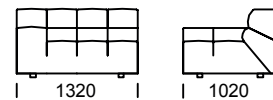

ALICE

Sofa seat with an armrest / Sofa med armlene

Seat 1 / Sete 1

Seat 2 / Sete 2

Seat 3 / Sete 3

Seat 4 / Sete 4

Seat 5 / Sete 5

technical informations (mm)					
1	Total height	750	5	Total depth	1020/1350
2	Seat height	390	6	Seat depth	660/990
3	Armrest height	540	7	Legs height	40
4	Armrest width	330			

All offered products can be ordered in the left and right option.

ALICE

Corner seat / Hjørne sete

Seat A1 / Sete A1

Seat A2 / Sete A2

Seat A3 / Sete A3

Seat A4 / Sete A4

Seat A5 / Sete A5