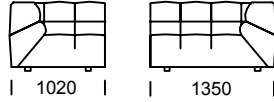

ALICE

Sofa seat with an armrest / Sofa med armlene

Seat 1 / Sete 1

Seat 2 / Sete 2

Seat 3 / Sete 3

Seat 4 / Sete 4

Seat 5 / Sete 5

technical informations (mm)					
1	Total height	750	5	Total depth	1020/1350
2	Seat height	390	6	Seat depth	660/990
3	Armrest height	540	7	Legs height	40
4	Armrest width	330			

All offered products can be ordered in the left and right option.

ALICE

Corner seat / Hjørne sete

Seat A1 / Sete A1

Seat A2 / Sete A2

Seat A3 / Sete A3

Seat A4 / Sete A4

Seat A5 / Sete A5

ALICE

Central seat / Sentral sete

Central Seat 1 / Sentral sete 1

Central Sete 2 / Sentral sete 2

Sofa seat without an armrest / Sete uten armlene

Seat 1B / Sete 1B

Seat 2B / Sete 2B

Pouf/ Puff