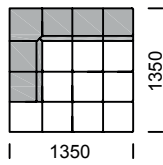

ALICE

Sofa seat with an armrest / Sofa med armlene

Seat 1 / Sete 1

Seat 2 / Sete 2

Seat 3 / Sete 3

Seat 4 / Sete 4

Seat 5 / Sete 5

technical informations (mm)					
1	Total height	750	5	Total depth	1020/1350
2	Seat height	390	6	Seat depth	660/990
3	Armrest height	540	7	Legs height	40
4	Armrest width	330			

All offered products can be ordered in the left and right option.

ALICE

Corner seat / Hjørne sete

Seat A1 / Sete A1

Seat A2 / Sete A2

Seat A3 / Sete A3

Seat A4 / Sete A4

Seat A5 / Sete A5

ALICE

Central seat / Sentral sete

Central Seat 1 / Sentral sete 1

Central Sete 2 / Sentral sete 2

Sofa seat without an armrest / Sete uten armlene

Seat 1B / Sete 1B

Seat 2B / Sete 2B

Pouf/ Puff