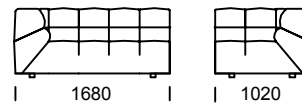

ALICE

Sofa seat with an armrest / Sofa med armlene

Seat 1 / Sete 1

Seat 2 / Sete 2

Seat 3 / Sete 3

Seat 4 / Sete 4

Seat 5 / Sete 5

technical informations (mm)					
1	Total height	750	5	Total depth	1020/1350
2	Seat height	390	6	Seat depth	660/990
3	Armrest height	540	7	Legs height	40
4	Armrest width	330			

All offered products can be ordered in the left and right option.

ALICE

Corner seat / Hjørne sete

Seat A1 / Sete A1

Seat A2 / Sete A2

Seat A3 / Sete A3

Seat A4 / Sete A4

Seat A5 / Sete A5

ALICE

Central seat / Sentral sete

Central Seat 1 / Sentral sete 1

Central Sete 2 / Sentral sete 2

Sofa seat without an armrest / Sete uten armlene

Seat 1B / Sete 1B

Seat 2B / Sete 2B

Pouf/ Puff