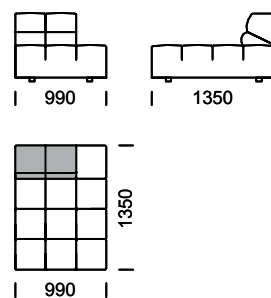

ALICE

Sofa seat with an armrest / Sofa med armlene

Seat 1 / Sete 1

Seat 2 / Sete 2

Seat 3 / Sete 3

Seat 4 / Sete 4

Seat 5 / Sete 5

technical informations (mm)					
1	Total height	750	5	Total depth	1020/1350
2	Seat height	390	6	Seat depth	660/990
3	Armrest height	540	7	Legs height	40
4	Armrest width	330			

All offered products can be ordered in the left and right option.

ALICE

Corner seat / Hjørne sete

Seat A1 / Sete A1

Seat A2 / Sete A2

Seat A3 / Sete A3

Seat A4 / Sete A4

Seat A5 / Sete A5

ALICE

Central seat / Sentral sete

Central Seat 1 / Sentral sete 1

Central Sete 2 / Sentral sete 2

Sofa seat without an armrest / Sete uten armlene

Seat 1B / Sete 1B

Seat 2B / Sete 2B

Pouf/ Puff