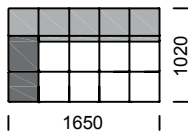

ALICE

Sofa seat with an armrest / Sofa med armlene

Seat 1 / Sete 1

Seat 2 / Sete 2

Seat 3 / Sete 3

Seat 4 / Sete 4

Seat 5 / Sete 5

technical informations (mm)					
1	Total height	750	5	Total depth	1020/1350
2	Seat height	390	6	Seat depth	660/990
3	Armrest height	540	7	Legs height	40
4	Armrest width	330			

All offered products can be ordered in the left and right option.

ALICE

Corner seat / Hjørne sete

Seat A1 / Sete A1

Seat A2 / Sete A2

Seat A3 / Sete A3

Seat A4 / Sete A4

Seat A5 / Sete A5