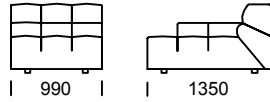

ALICE

Sofa seat with an armrest / Sofa med armlene

Seat 1 / Sete 1

Seat 2 / Sete 2

Seat 3 / Sete 3

Seat 4 / Sete 4

Seat 5 / Sete 5

technical informations (mm)					
1	Total height	750	5	Total depth	1020/1350
2	Seat height	390	6	Seat depth	660/990
3	Armrest height	540	7	Legs height	40
4	Armrest width	330			

All offered products can be ordered in the left and right option.

ALICE

Corner seat / Hjørne sete

Seat A1 / Sete A1

Seat A2 / Sete A2

Seat A3 / Sete A3

Seat A4 / Sete A4

Seat A5 / Sete A5