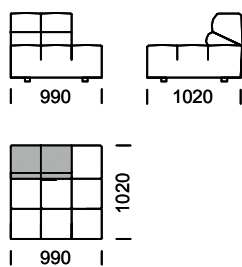

ALICE

Sofa seat with an armrest / Sofa med armlene

Seat 1 / Sete 1

Seat 2 / Sete 2

Seat 3 / Sete 3

Seat 4 / Sete 4

Seat 5 / Sete 5

technical informations (mm)					
1	Total height	750	5	Total depth	1020/1350
2	Seat height	390	6	Seat depth	660/990
3	Armrest height	540	7	Legs height	40
4	Armrest width	330			

All offered products can be ordered in the left and right option.

ALICE

Corner seat / Hjørne sete

Seat A1 / Sete A1

Seat A2 / Sete A2

Seat A3 / Sete A3

Seat A4 / Sete A4

Seat A5 / Sete A5

ALICE

Central seat / Sentral sete

Central Seat 1 / Sentral sete 1

Central Sete 2 / Sentral sete 2

Sofa seat without an armrest / Sete uten armlene

Seat 1B / Sete 1B

Seat 2B / Sete 2B

Pouf/ Puff