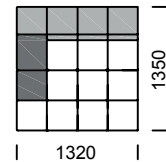

ALICE

Sofa seat with an armrest / Sofa med armlene

Seat 1 / Sete 1

Seat 2 / Sete 2

Seat 3 / Sete 3

Seat 4 / Sete 4

Seat 5 / Sete 5

technical informations (mm)					
1	Total height	750	5	Total depth	1020/1350
2	Seat height	390	6	Seat depth	660/990
3	Armrest height	540	7	Legs height	40
4	Armrest width	330			

All offered products can be ordered in the left and right option.

ALICE

Corner seat / Hjørne sete

Seat A1 / Sete A1

Seat A2 / Sete A2

Seat A3 / Sete A3

Seat A4 / Sete A4

Seat A5 / Sete A5