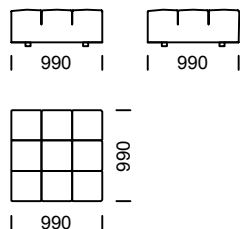

Pouf 2 / Puff 2