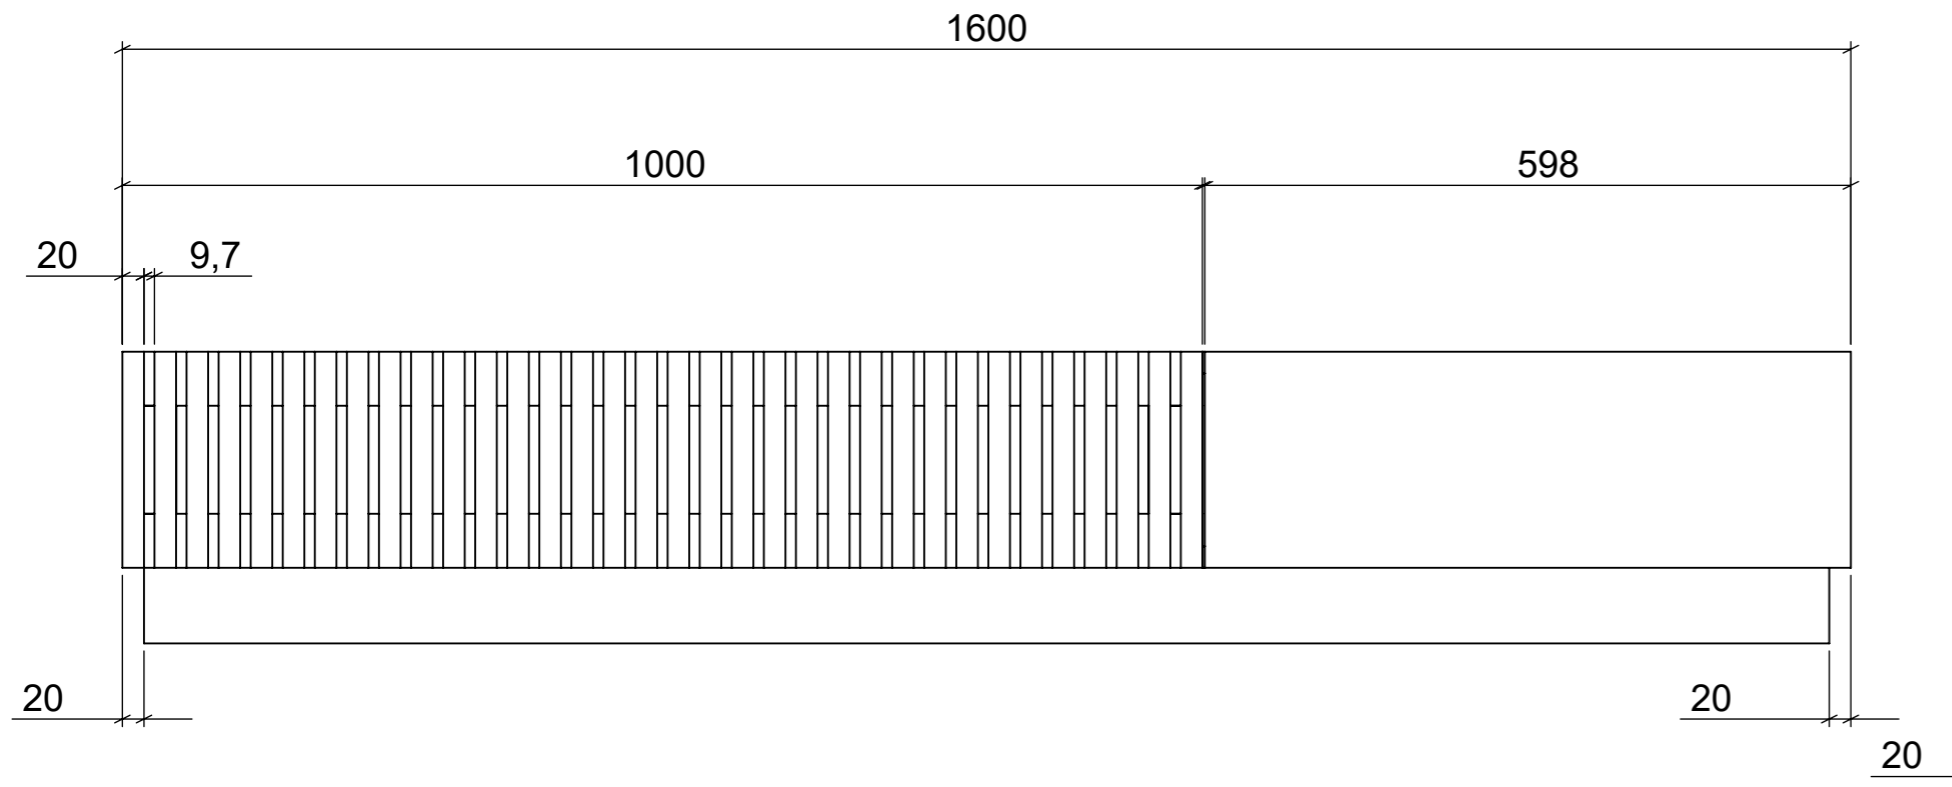

# MOON 160 med sokkel

A-A