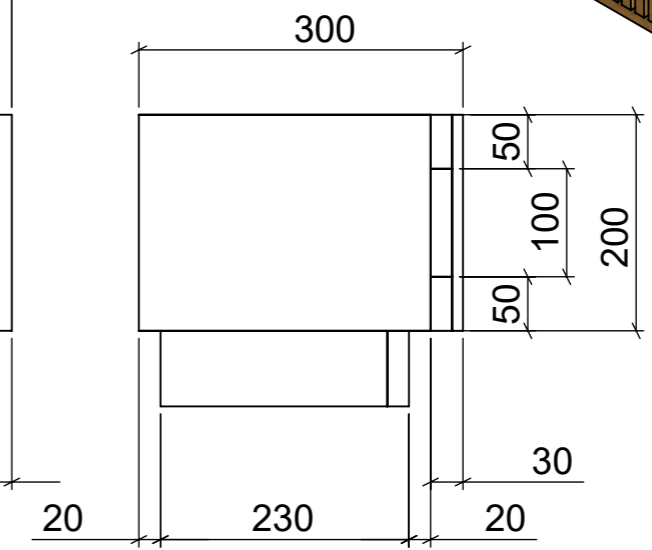

# MOON 160 med sokkel

A-A