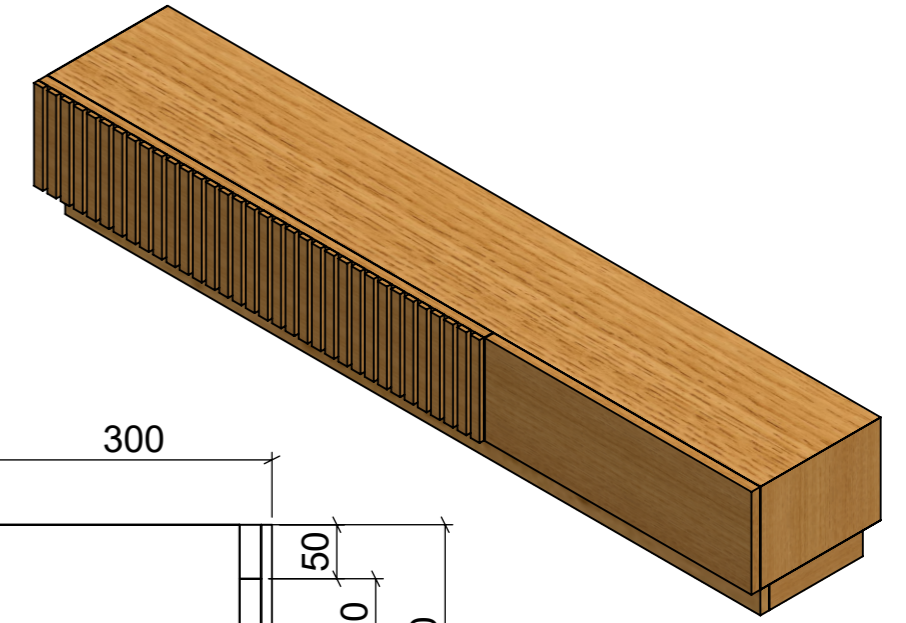

# MOON 160 med sokkel

A-A