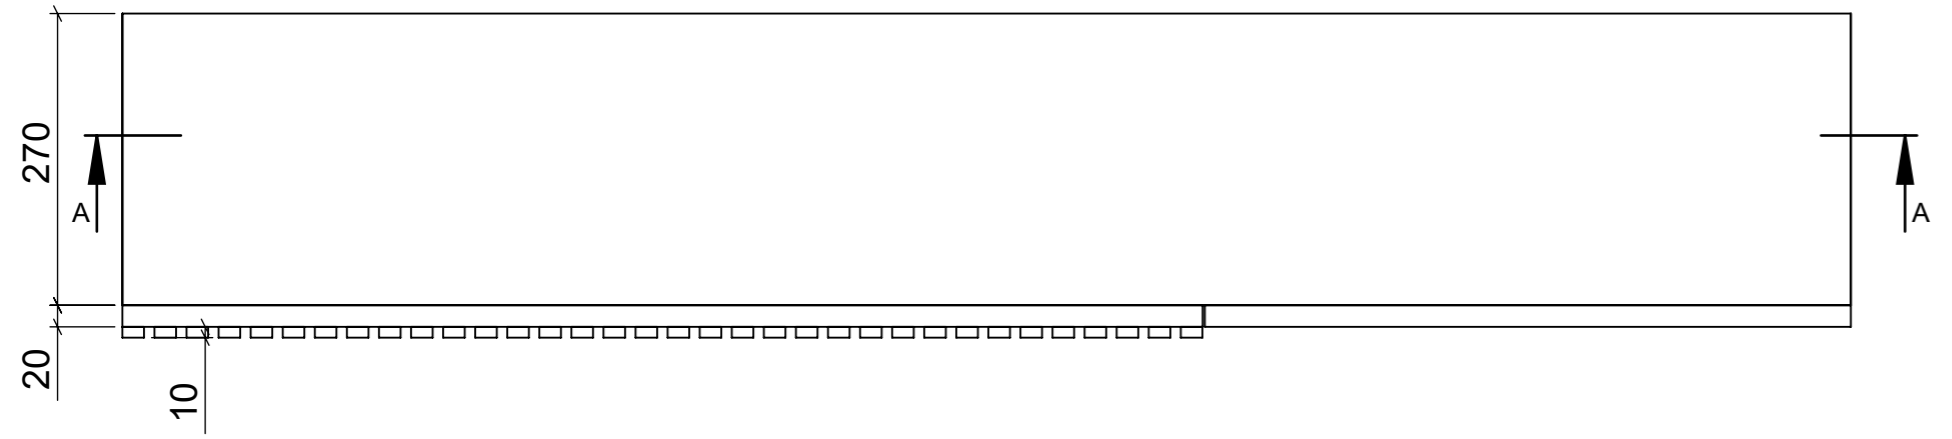

# MOON 160 med sokkel

A-A