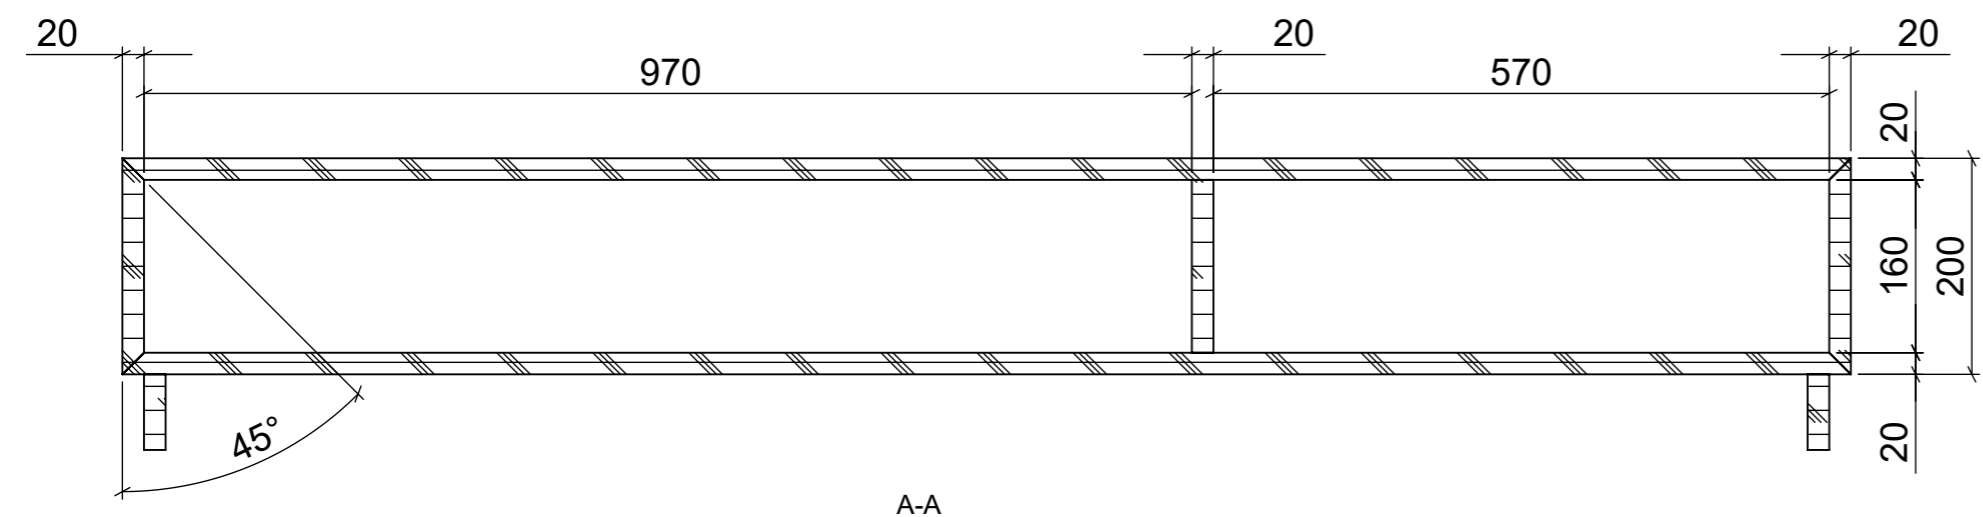

# MOON 160 med sokkel

A-A